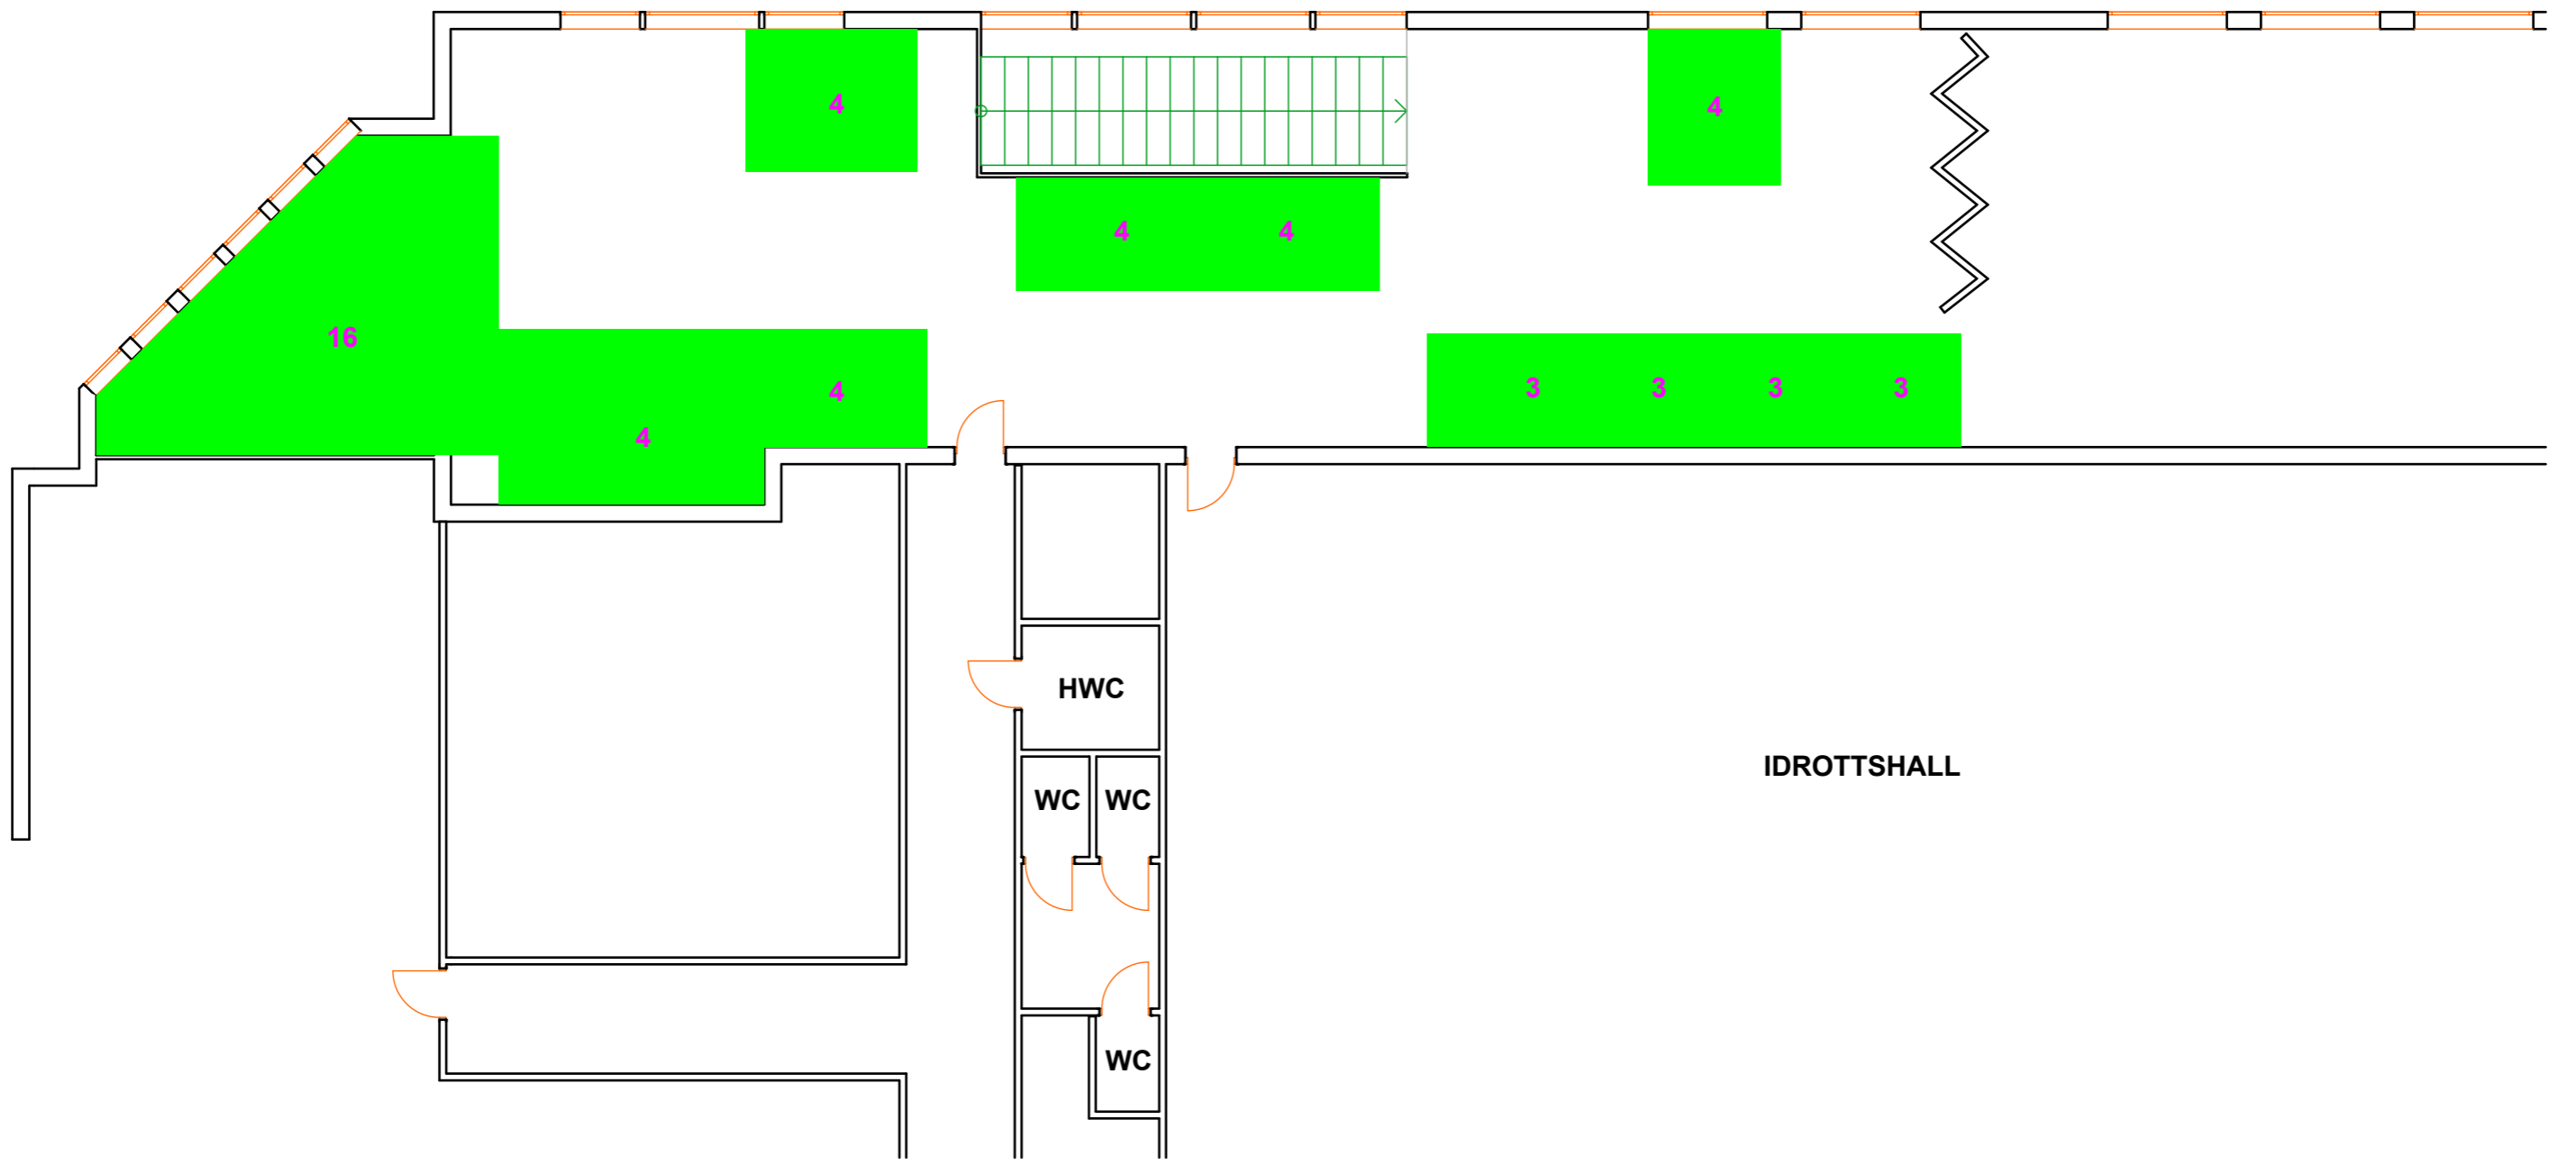

Studieplatser

I-huset - Andra våningen

J-huset - Första våningen

J-huset - Andra våningen

M-huset (Högskolebiblioteket) - Andra våningen

FÖRKLARINGAR

PROJEKTRUM

STUDIEPLATSER SOM ÄR
BOKNINGSBAR

FÖR BOKNINGAR SE:
hh.se/bibliotek/supportochhjalp.3875.html

N-huset - Entréplan

N-huset - Andra våningen

FÖRKLARINGAR

4 - STUDIEPLATS FÖR 4 PERSONER

PROJEKTRUM - STUDIEPLATSER SOM ÄR BOKNINGSBAR

FÖR BOKNINGAR SE:
HH.SE/SET/UTBILDNING.841.HTML

O-huset - Entréplan

FÖRKLARINGAR

4 - STUDIEPLATS FÖR 4 PERSONER

PROJEKTRUM - STUDIEPLATSER SOM ÄR BOKNINGSBÄR - FÖR BOKNINGAR SE: HH.SE/SET/UTBILDNING.841.HTML

FÖRKLARINGAR

STUDIEPLATS FÖR
4 PERSONER

Q-huset - Entréplan

PROJEKTRUM (BLÅ TEXT) - STUDIEPLATSER FÖR SPECIFICERAT PROGRAM

PROJEKTRUM (GRÖNTEXT) - STUDIEPLATSER SOM ÄR BOKNINGSBAR FÖR BOKNINGAR SE: HH.SE/SET/UTBILDNING.841.HTML

T-huset - Entréplan

FÖRKLARINGAR

 - STUDIEPLATS FÖR 4 PERSONER