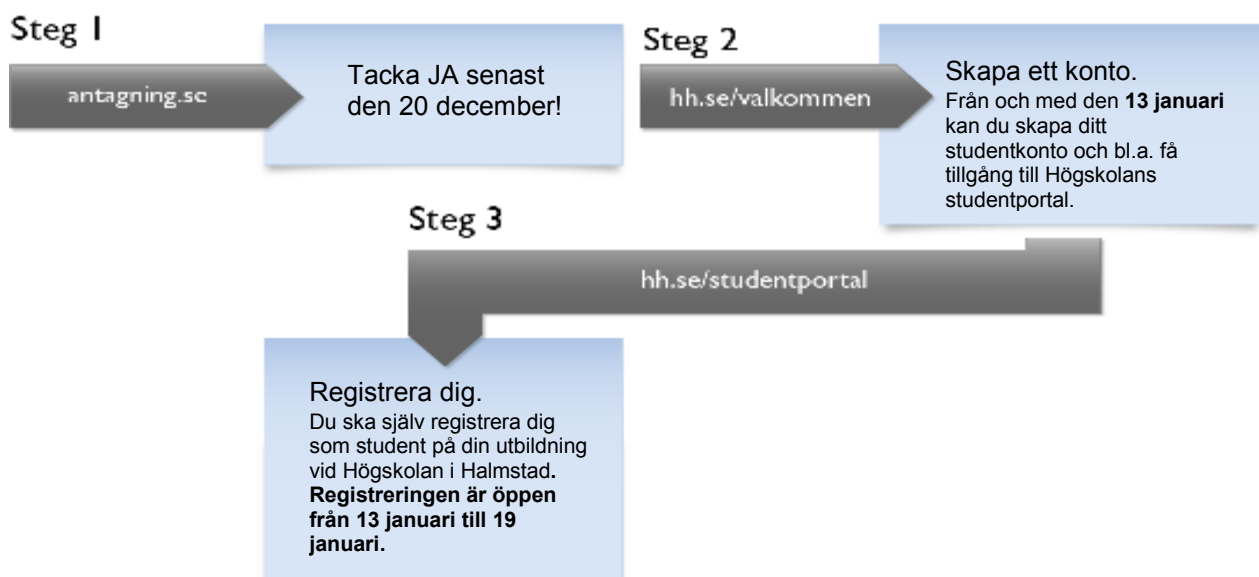

Steg 1

Först av allt måste du logga in på www.antagning.se för att där tacka JA till din erbjudna plats vid Högskolan i Halmstad.

Steg 2

På www.hh.se/valkommen måste du skapa ett studentkonto för att du därefter ska kunna registrera dig på den antagna utbildningen vid Högskolans Studentportal (se steg 3). Utförliga instruktioner om hur du går tillväga för att skapa ett studentkonto hittar du på ovanstående länk.