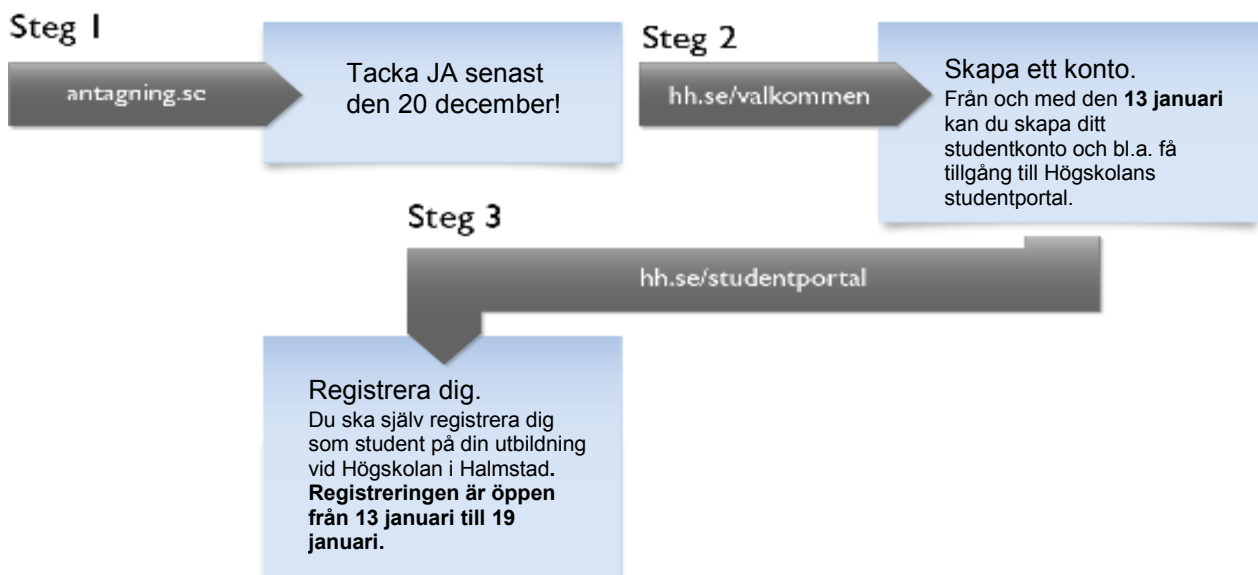

Steg 1

Först av allt måste du logga in på www.antagning.se för att där tacka JA till din erbjudna plats vid Högskolan i Halmstad.

Steg 2

På www.hh.se/valkommen måste du skapa ett studentkonto för att du därefter ska kunna registrera dig på den antagna utbildningen vid Högskolans Studentportal (se steg 3). Utförliga instruktioner om hur du går tillväga för att skapa ett studentkonto hittar du på ovanstående länk.