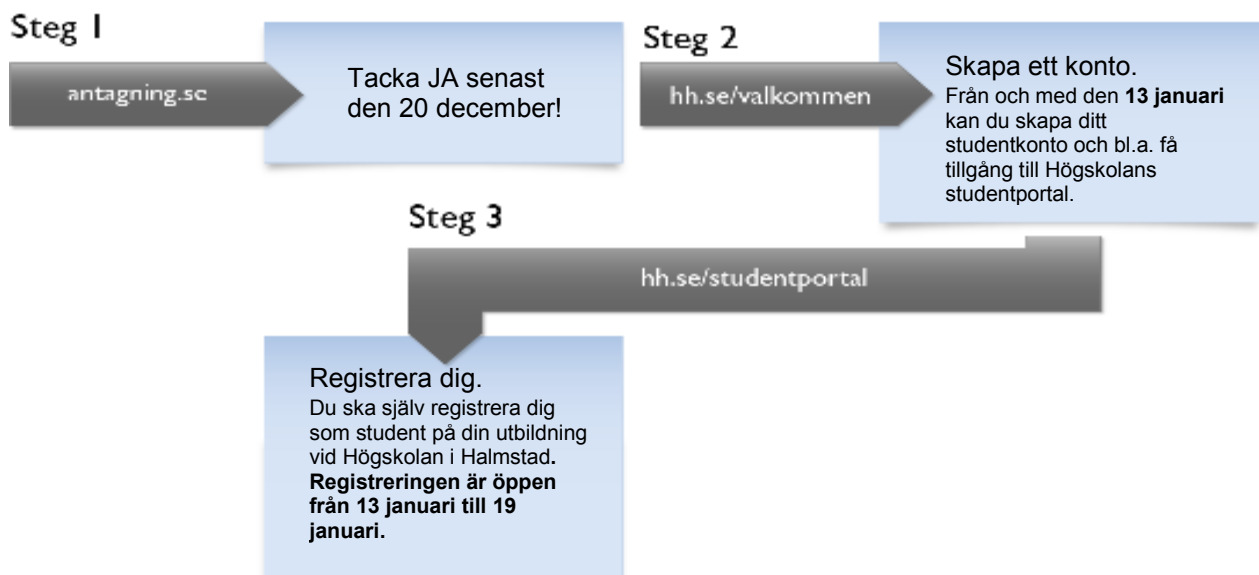

HÖGSKOLAN
I HALMSTAD

Till studenter antagna på:

21013 Litteraturvetenskap (31-60) 30 hp distans

Start: 20/1 2014

Webbplats: hh.blackboard.com

Hej och grattis till din antagning på Högskolan i Halmstad, Varmt välkommen till distanskursen i Litteraturvetenskap 31-60 hp och en lärorik, rolig och utvecklande tid här på Högskolan i Halmstad. Programmet eller kursen startar på ovanstående datum. För att behålla din plats och för att kunna påbörja dina studier vid Högskolan i Halmstad måste du genomföra nedanstående steg:

Steg 1

Först av allt måste du logga in på www.antagning.se för att där tacka JA till din erbjudna plats vid Högskolan i Halmstad.

Steg 2

På www.hh.se/valkommen måste du skapa ett studentkonto för att du därefter ska kunna registrera dig på den antagna utbildningen vid Högskolans Studentportal (se steg 3). Utförliga instruktioner om hur du går tillväga för att skapa ett studentkonto hittar du på ovanstående länk.

Steg 3

För att registrera dig på din utbildning loggar du in på www.hh.se/studentportal. Observera att du tidigast kan registrera dig den 13 januari och senast den 19 januari och att programstudenter ska registrera sig till både programmet och