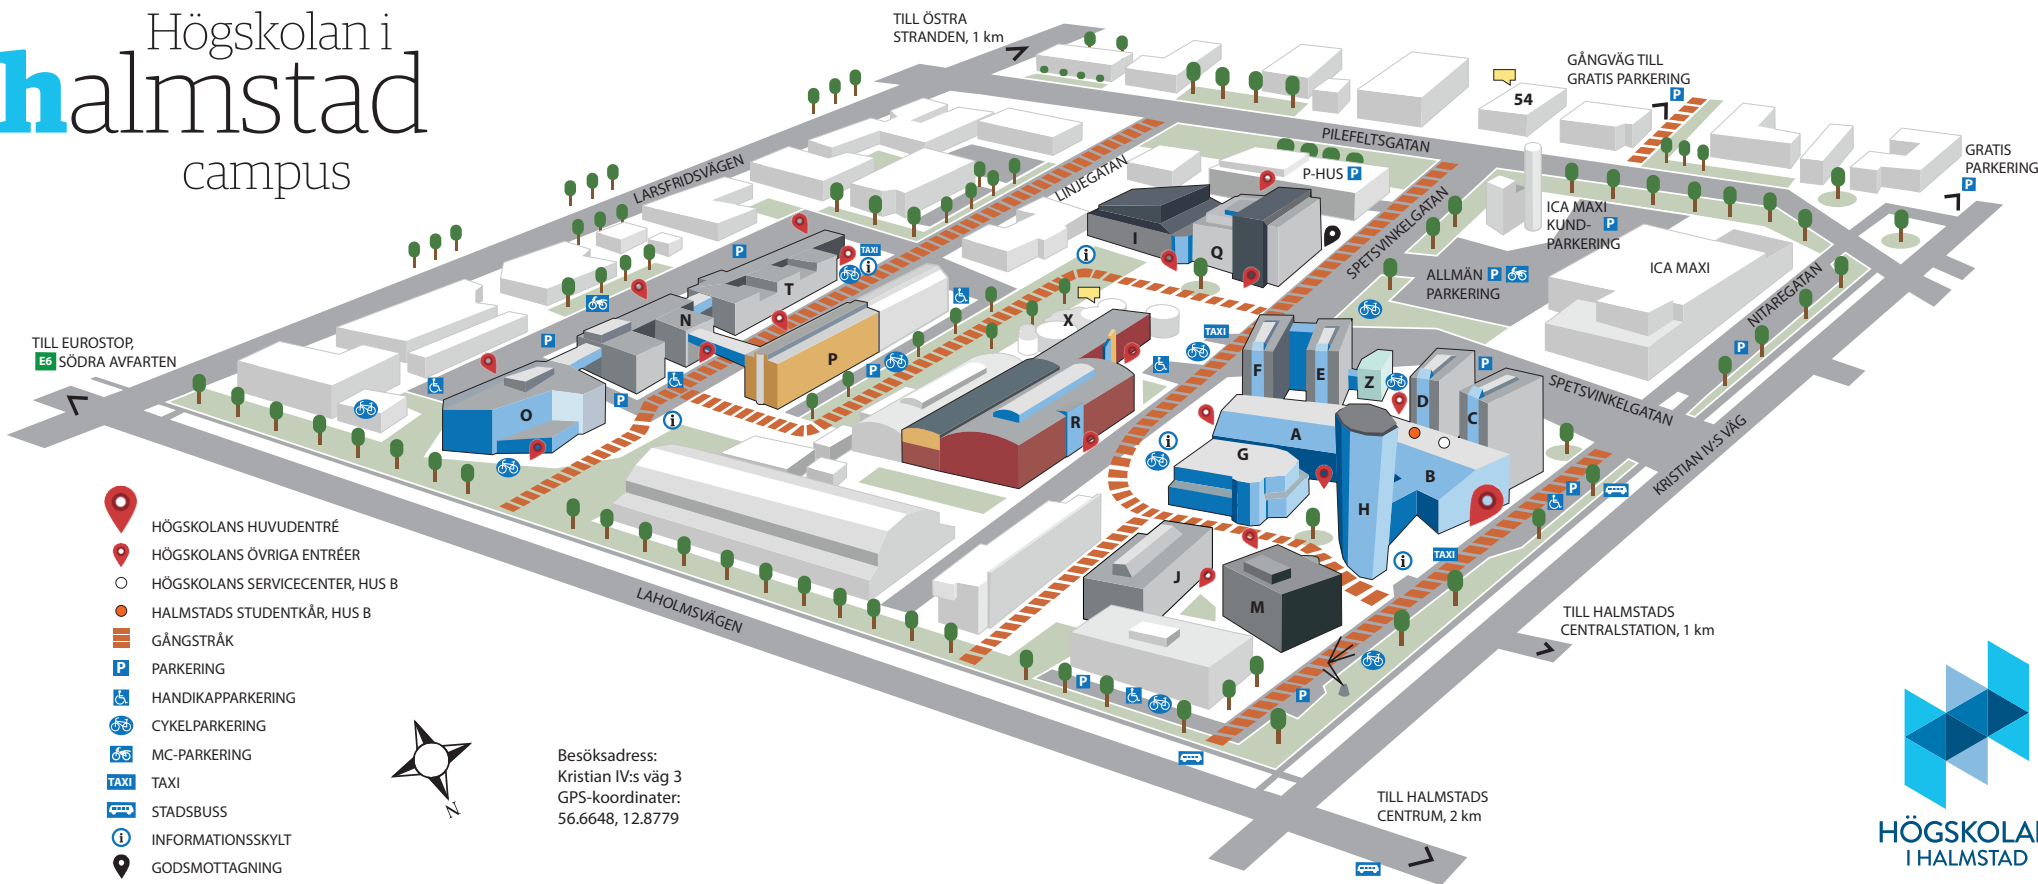

Högskolan i halmstad campus

A Glasgängen och balkongen

Hälsoteknikcentrum, plan 1
Designlab, plan 2

B Glasgängen och balkongen

Servicecenter, plan 1
Studentsupport (studenthälsa, studie- och karriärvägledning, pedagogiskt stöd), plan 2
Halmstads studentkår, plan 1
Kafé Framkanten, plan 1

E Akademin för informationsteknologi

F Akademin för informationsteknologi

Lärosalar, plan 4–5

G Restaurang Spiro

H Trade center

Högskolans studentinkubator, plan 3
Faculty club: sammanträdesrum och lounge, plan 21
Sammanträdesrum Himmel och Hav, plan 22

plan 1–3
Lärosalar, plan 1–2

Q Campusservice (vaktmästeri), plan 1

Digitalt laborativt centrum, plan 1
Godsmottagning (port mot ICA Maxis parkering), plan 1
Akademin för lärande, humaniora och samhälle, plan 2–4
IT-avdelningen, plan 5
Lärosalar, plan 1–3